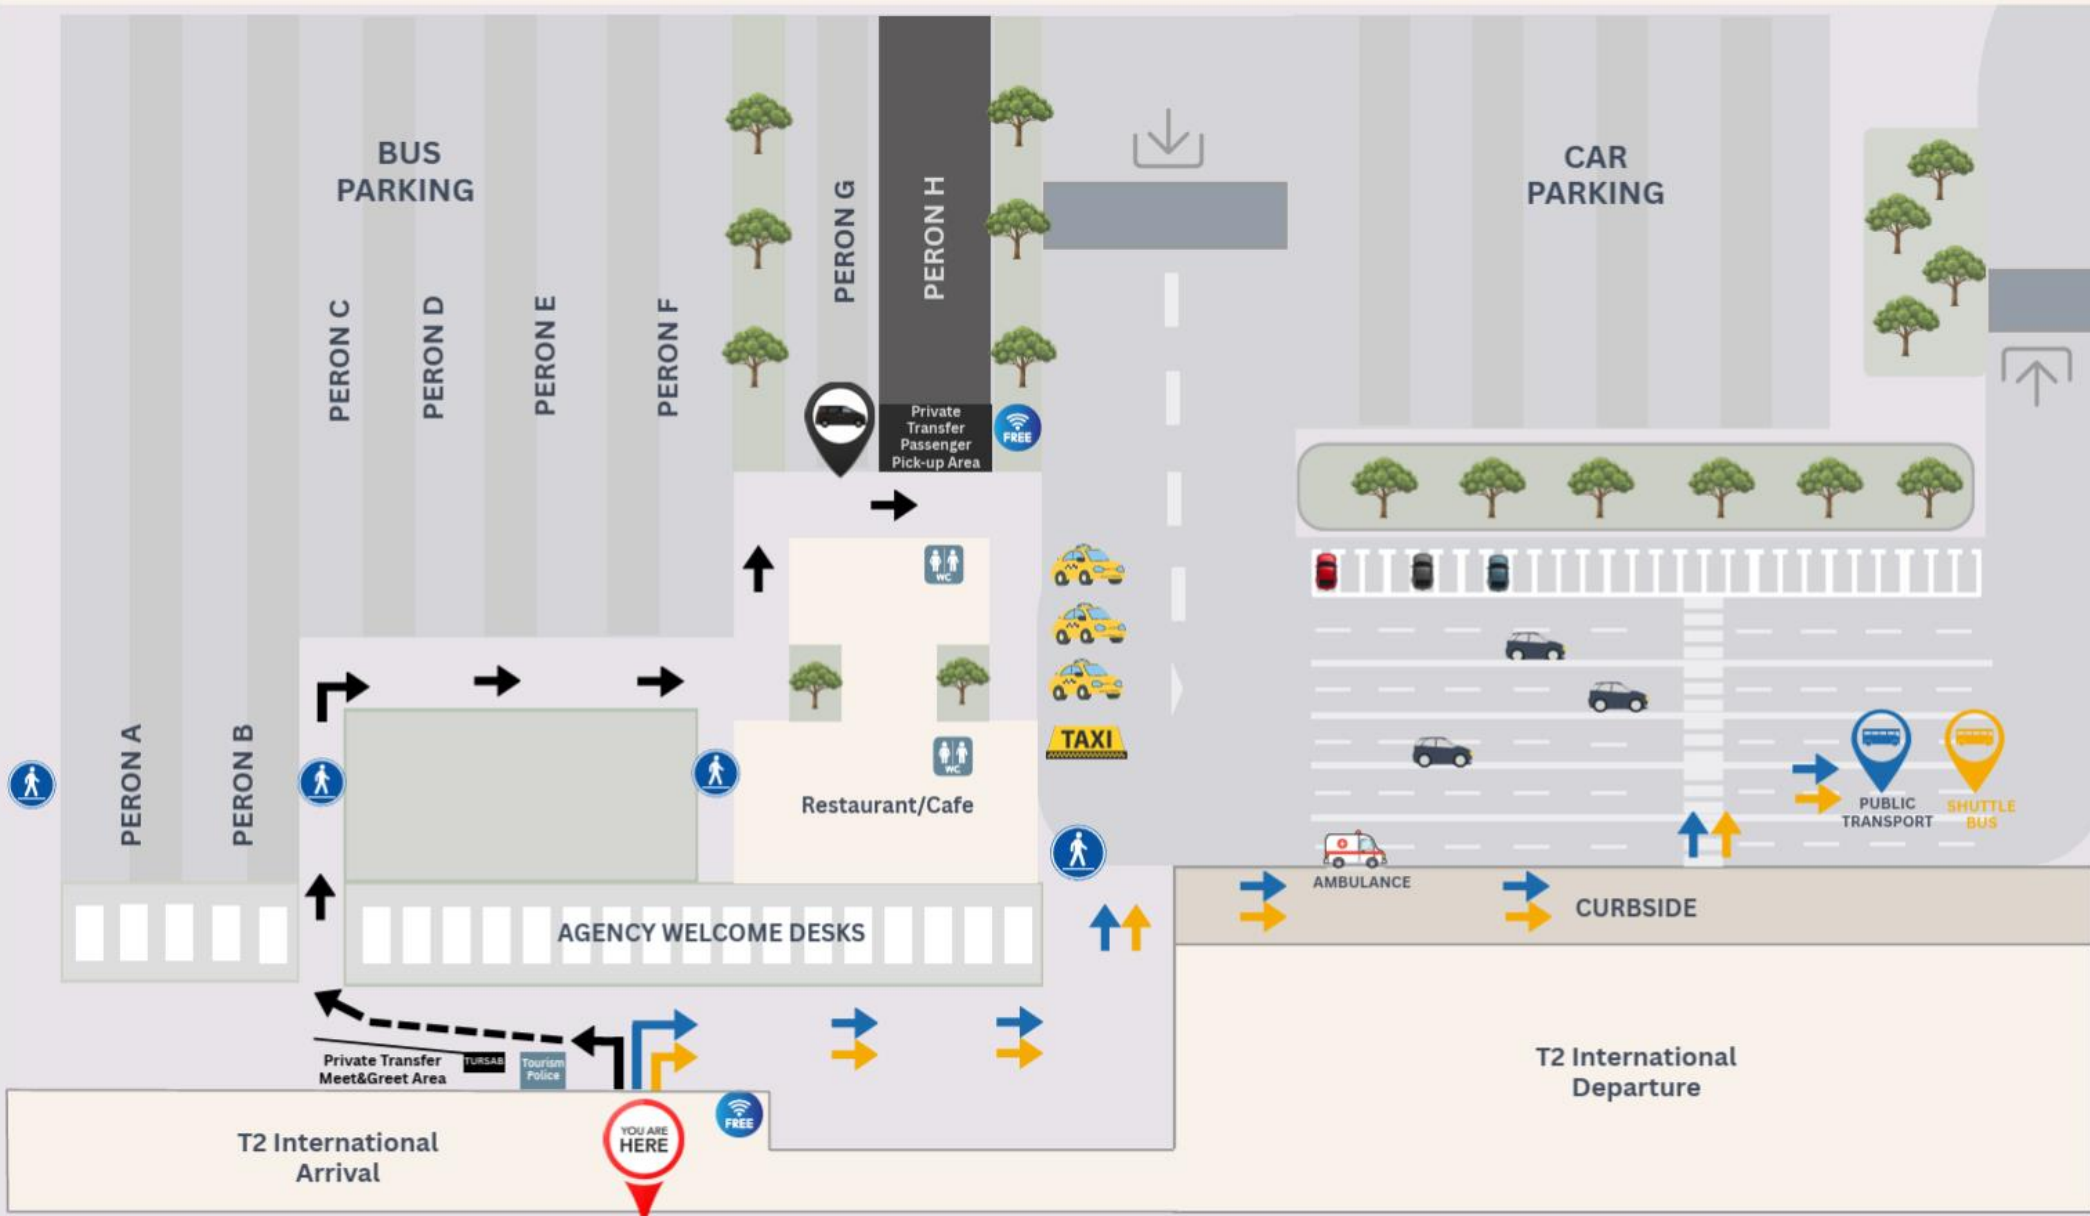

T2 International Terminal - Arrival Area Layout Plan

-  Private Transfer Passenger Pick-up Area
 -  Public Transport
 -  Shuttle Bus (T2 ↔ T1)
- ** Take the shuttle bus to T1 for the tram.

T2 Uluslararası Terminal - Gelen Yolcu Alanı Yerleşim Planı

- ➔ Özel Transfer Yolcu Alım Noktası
- ➔ Toplu Taşıma
- ➔ Shuttle (T2 ⇄ T1)
- **Tramvay için shuttle ile T1'e geçin.