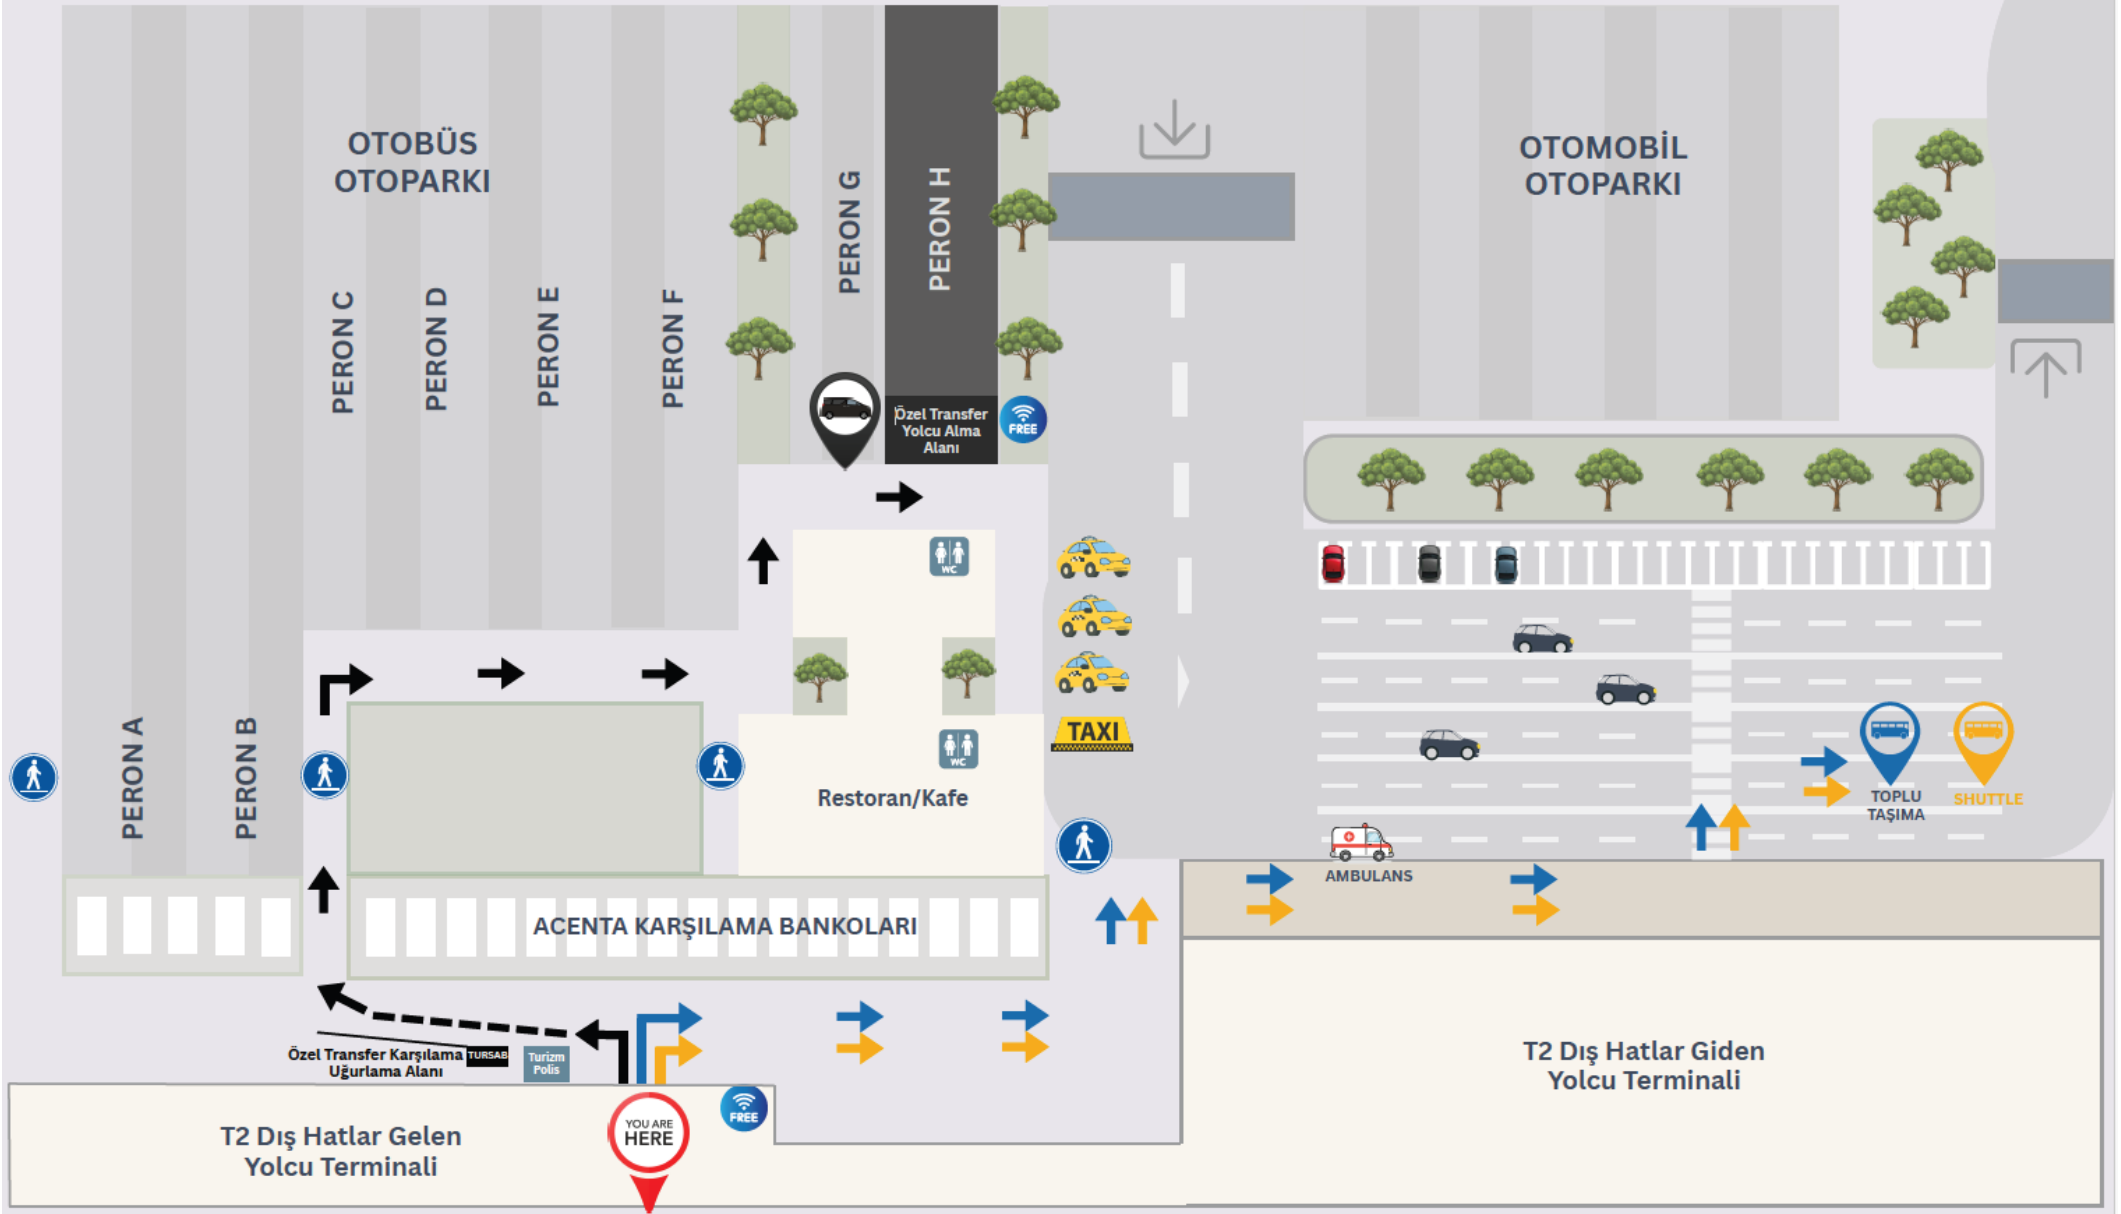

T2 International Terminal - Arrival Area Layout Plan

-  Private Transfer Passenger Pick-up Area
 -  Public Transport
 -  Shuttle Bus (T2 ↔ T1)
- ** Take the shuttle bus to T1 for the tram.

T2 Uluslararası Terminal - Gelen Yolcu Alanı Yerleşim Planı

- ➔ Özel Transfer Yolcu Alım Noktası
- ➔ Toplu Taşıma
- ➔ Shuttle (T2 ⇄ T1)
- **Tramvay için shuttle ile T1'e geçin.